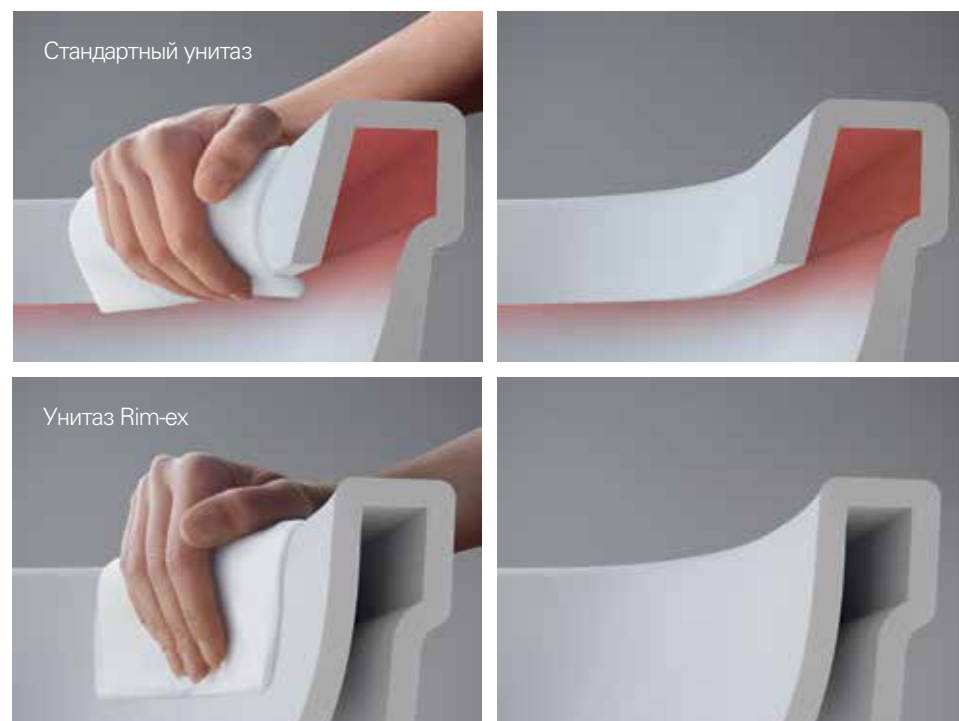

Rim-ex

Благодаря своей уникальной конструкции отсутствие ободка в чаше Rim-ex препятствует скоплению грязи и размножению бактерий. Унитаз Rim-ex прост в очищении и обеспечивает максимальную гигиеничность. Технология Rim-ex доступна в различных моделях и подходит для всех типов ванных комнат.

1. Чаша унитаза без ободка

- Поверхность без ободка, которая легко чистится.
- Отсутствие углублений, где могут скапливаться грязь или бактерии.
- Форма чаши, спроектированная для максимально эффективного смыва.

2. Водосливное отверстие

- Оптимальное распределение воды.
- Отсутствие ободка, за которым могут размножаться вредные микроорганизмы.

3. Керамический рассекатель для управления потоком воды

- Съёмный керамический рассекатель, что позволяет легко мыть унитаз.