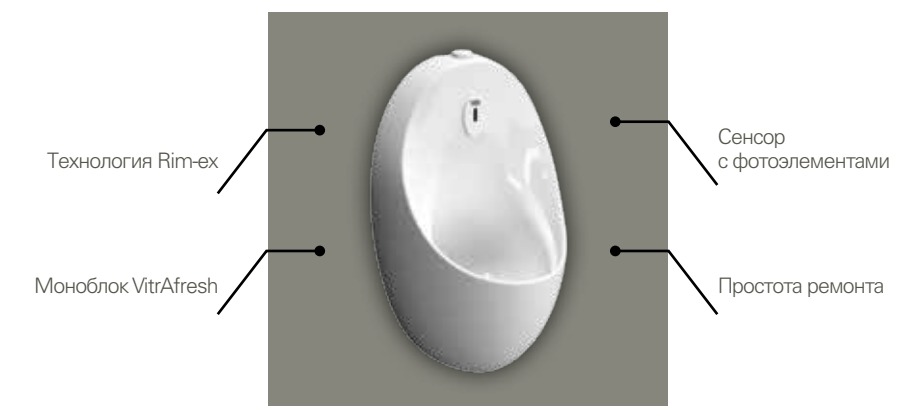

Максимальный комфорт в каждой детали.

Встроенные термостат, установленный на унитазах Metropole и Nest с бидеткой, позволяет смешивать горячую и холодную воду. Для максимального удобства температура воды фиксируется на 38 градусах.

Смеситель, встроенный в унитаз, позволяет смешивать горячую и холодную воду в требуемом соотношении.

Новые технологии для писсуаров: сочетание гигиены и экономичности.

Писсуары Vitra нового поколения, оборудованные ИК-датчиком, имеют много отличительных особенностей. Инфракрасный элемент и технологии Rim-ex и VitraFresh обеспечивают гигиеничность и способствуют экономии воды. Кроме того, их просто ремонтировать.

- Более гигиеничны благодаря технологии VitraFresh
- Просты в очистке благодаря технологии Rim-ex
- Наличие ИК-датчика исключает необходимость прикасаться к любой части писсуара
- Экономия воды и энергии
- Универсальный дизайн для любых интерьеров
- Простота в уходе и ремонте