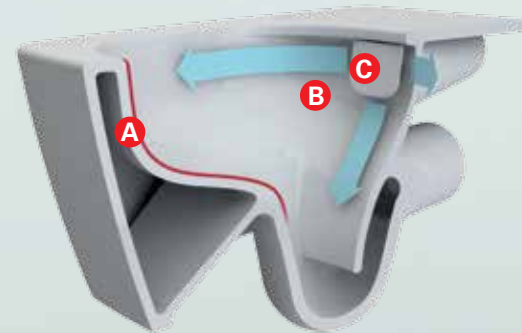

Гигиена 4x4 с VitrA!

1. Лёгкая очистка одним движением

А- Чаша унитаза без ободка

- Поверхность без ободка, которая легко чистится.
- Отсутствие углублений, где могут скапливаться грязь или бактерии.
- Форма чаши, спроектированная для максимально эффективного смыва.

В- Водосливное отверстие

- Оптимальное распределение воды.
- Отсутствие ободка, за которым могут размножиться вредные микроорганизмы.

С- Керамический рассекатель для управления потоком воды

- Съёмный керамический рассекатель для легкой очистки изделия.

2. Унитаз с ёмкостью для жидкого моющего средства – максимальная гигиеничность и свежий запах

Ёмкость для жидкого моющего средства, расположенная в верхней части конструкции унитаза, смешивает дезинфицирующее средство с водой при смыве для максимальной гигиеничности. Система VitrAfresh создает в ванной комнате приятный запах, одновременно поддерживая высочайший уровень гигиены и дезинфекции. Съёмная крышка позволяет легко ухаживать за конструкцией.

Передовые технологии в области гигиены.

3. Водоотталкивающая поверхность благодаря технологии VitrAclean

Стойкий известковый налёт часто является проблемой в ванной комнате. Технология VitrAclean предполагает двустороннюю глазуровку раковин, чаш унитазов, писсуаров и биде, что обеспечивает превосходную гигиеничность. Для очистки поверхностей изделий долгие годы не требуется дополнительная химическая обработка.*

4. Гигиеничная поверхность благодаря технологии VitrAhygiene