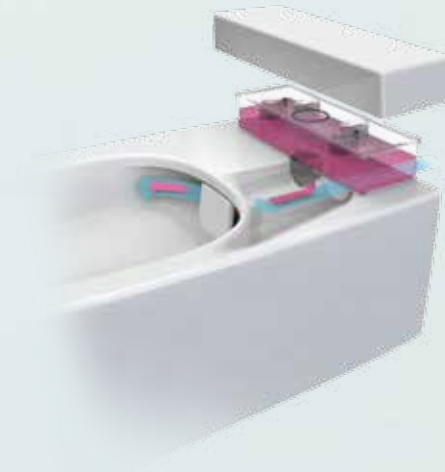

Гигиена 4x4 с VitrA!

1. Лёгкая очистка одним движением

А- Чаша унитаза без ободка

- Поверхность без ободка, которая легко чистится.
- Отсутствие углублений, где могут скапливаться грязь или бактерии.
- Форма чаши, спроектированная для максимально эффективного смыва.

В- Водосливное отверстие

- Оптимальное распределение воды.
- Отсутствие ободка, за которым могут размножиться вредные микроорганизмы.

С- Керамический рассекатель для управления потоком воды

- Съёмный керамический рассекатель для легкой очистки изделия.

2. Унитаз с ёмкостью для жидкого моющего средства – максимальная гигиеничность и свежий запах

Ёмкость для жидкого моющего средства, расположенная в верхней части конструкции унитаза, смешивает дезинфицирующее средство с водой при смыве для максимальной гигиеничности. Система VitrAfresh создает в ванной комнате приятный запах, одновременно поддерживая высочайший уровень гигиены и дезинфекции. Съёмная крышка позволяет легко ухаживать за конструкцией.