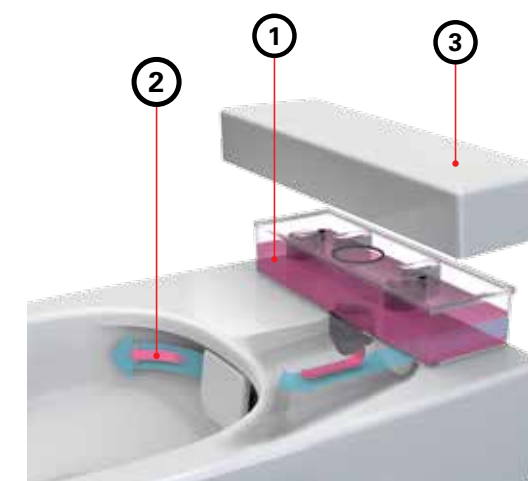

1. Чаша унитаза без ободка

- Поверхность без ободка, которая легко чистится.
- Отсутствие углублений, где могут скапливаться грязь или бактерии.
- Форма чаши, спроектированная для максимально эффективного смыва.

2. Водосливное отверстие

- Оптимальное распределение воды.
- Отсутствие ободка, за которым могут размножаться вредные микроорганизмы.

3. Керамический рассекатель для управления потоком воды

- Съёмный керамический рассекатель, что позволяет легко мыть унитаз.

D-Light

Система VitrAfresh, которой оборудованы унитазы Metropole и Nest, теперь есть и в серии D-Light. Из ёмкости для жидкого моющего средства, расположенной в верхней части конструкции унитаза D-Light, в воду при смыве добавляется дезинфицирующее средство, обеспечивающее максимальную гигиеничность и свежесть. Смеситель, встроенный в унитаз, смешивает холодную и горячую воду и обеспечивает дополнительный комфорт.

Metropole

Смеситель, встроенный в унитаз, позволяет смешивать горячую и холодную воду, поступающую из встроенной бидетки.

Nest

- 1 Ёмкость для жидкого моющего средства, расположенная в верхней части конструкции унитаза, смешивает дезинфицирующее средство* с водой при смыве для максимальной гигиеничности.
- 2 Система VitrAfresh создает в ванной комнате приятный запах, одновременно поддерживая высочайший уровень гигиены и дезинфекции.
- 3 Съёмная крышка позволяет легко ухаживать за конструкцией.