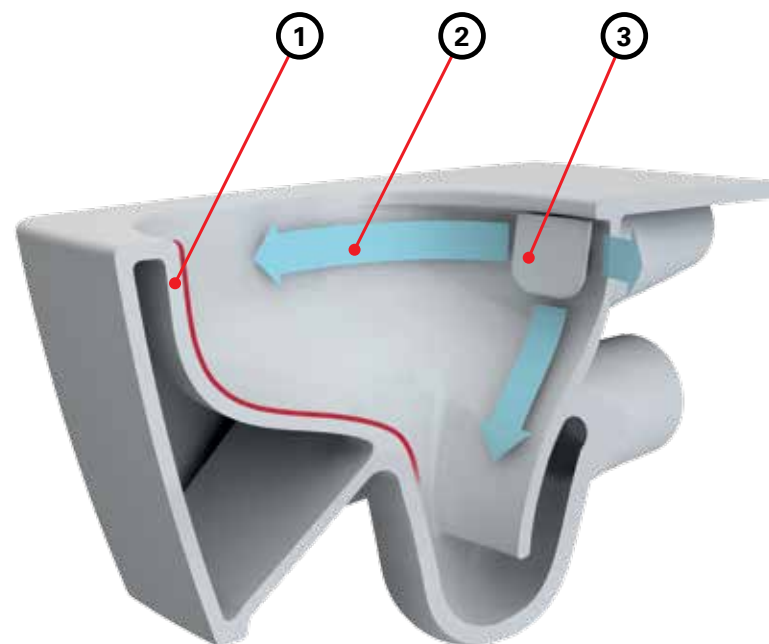

*Очевидное превосходство:
Испытания, проведенные Университетом Акдениз, показывают, что Rim-ex более прост в очищении и на 95% более гигиеничен по сравнению со стандартными моделями.

Чаша унитаза Rim-ex без ободка.

Rim-ex

Благодаря своей уникальной конструкции отсутствие ободка в чаше Rim-ex препятствует скоплению грязи и размножению бактерий. Унитаз Rim-ex прост в очищении и обеспечивает максимальную гигиеничность. Технология Rim-ex доступна в различных моделях и подходит для всех типов ванных комнат.

1. Чаша унитаза без ободка

- Поверхность без ободка, которая легко чистится.
- Отсутствие углублений, где могут скапливаться грязь или бактерии.
- Форма чаши, спроектированная для максимально эффективного смыва.